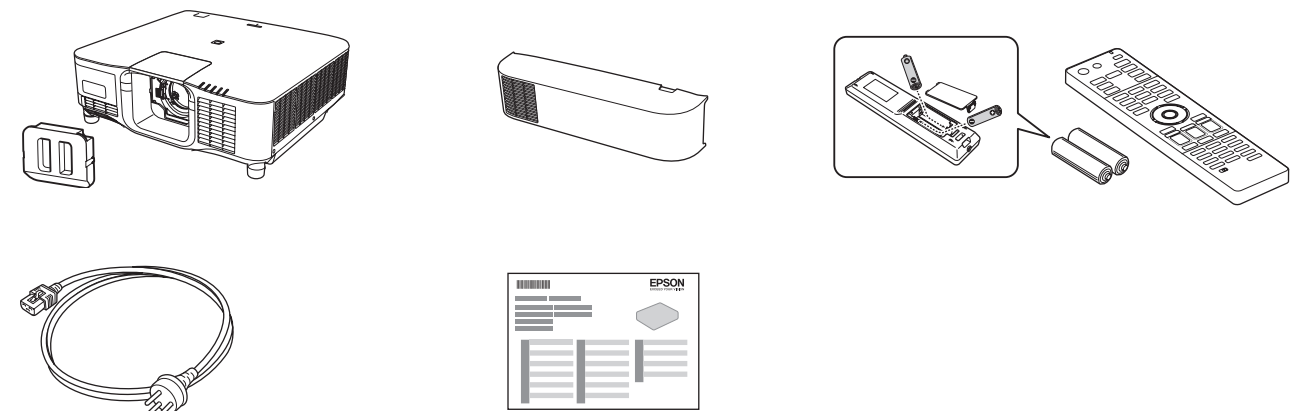

Multimedia Projector

EB-PU2220B EB-PU2120W
EB-PU2216B EB-PU2116W
EB-PU2213B EB-PU2113W

EPSON
EXCEED YOUR VISION

EN	Start Here	SV	Börja här	UK	Почати тут
DE	Hier starten	CS	Začnete tady	KK	Осы жерден бастау
FR	Commencez ici	HU	Itt kezdje	AR	ابدأ هنا
IT	Guida rapida	PL	Rozpocznij tutaj	ZHS	入门指南
ES	Empezar aquí	RO	Începeți aici	ZHT	安裝說明
PT	Iniciar aqui	EL	Ξεκινήστε εδώ	KO	여기서 시작
NL	Start hier	TR	Buradan Başlayın	ID	Mulai di Sini
DA	Start her	SL	Začnite tukaj		
FI	Aloita tästä	CA	Comença aquí		
NO	Start her	RU	Начать здесь		

Unpacking

* Vary depending on the country

Attaching a Lens

Remote Control Operation

Installing

Turning On/Off