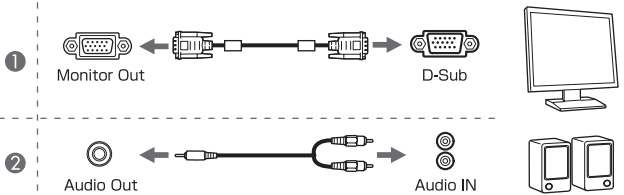

3

4

5

完成安装后，请根据垂直安装角度在配置菜单中设定**方向**。确保正确设定**方向**。  
如果未设定，灯泡的使用寿命可能会缩短。  
对于纵向安装，将纵向模式设为开。

## ■ 镜头投影距离表

- ① 屏幕尺寸 (英寸)
- ② 投影距离 (最短:宽屏 到 最长:远焦)
- ③ 是镜头的中心到屏幕底面的距离

**CB-G7905U/CB-G7900U/CB-G7500U/CB-G7400U/CB-G7200W/CB-G7000W**

带有内置镜头的投影机的镜头是 ELPLM08。

16:10

投影镜头	② (cm)		③ (cm)
	最短	最长	
ELPLM08	① x 3.16 -5.00	① x 5.05 -4.49	(+) = ① x 0.24 (-) = ① x 1.58
ELPLU03	① x 1.44 -3.77	① x 1.72 -3.63	
ELPLU04/ELPLU02	① x 1.94 -5.72	① x 2.33 -5.68	
ELPLW05	① x 2.32 -7.65	① x 3.21 -5.81	
ELPLW06/ELPLW04	① x 3.58 -7.32	① x 4.87 -8.32	
ELPLM09/ELPLS04	① x 4.73 -8.00	① x 7.59 -7.93	
ELPLM10/ELPLM06	① x 7.30 -13.04	① x 11.03 -13.01	
ELPLM11/ELPLM07	① x 10.70 -23.67	① x 16.14 -23.47	
ELPLL08/ELPLL07	① x 15.87 -31.85	① x 22.11 -31.62	
ELPLR04	① x 2.12 -6.10		