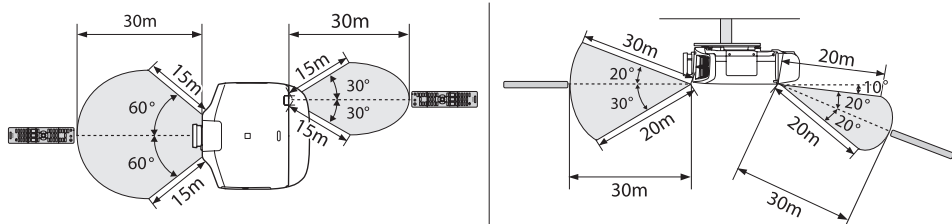

本文中相关的电源线及插头图片和描述仅供参考，
在中国大陆地区所销售产品的电源线及插头，符合中国法律法规。