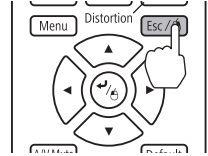

开始调整。是否继续？

是 

否

安装与前一个不同的镜头单元时，投影机打开时会显示一条消息。选择是校准镜头。使用以下镜头时，请按照所使用的镜头，设置配置菜单中的目视设置，以正确校正失真。

ELPLS04、ELPLU02、ELPLR04、ELPLW04、ELPLM06、ELPLM07、ELPLL07

 扩展设置 - 操作 - 高级 - 目视设置

**警告** 请确保将电源线插头的接地插脚插入电源插座的接地插孔。如果插接不正确，可能会导致电击、火灾或损坏您的设备。且请确保插座已接地。

3

1

2

3

a=67% (EB-G7905U/EB-G7900U/EB-G7500U/EB-G7400U/EB-G7200W/EB-G7000W)

a=57% (EB-G7805/EB-G7800/EB-G7100)

1

2

3

4

5

完成安装后，请根据垂直安装角度在配置菜单中设定**方向**。确保正确设定**方向**。  
如果未设定，灯泡的使用寿命可能会缩短。  
对于纵向安装，将纵向模式设为开。