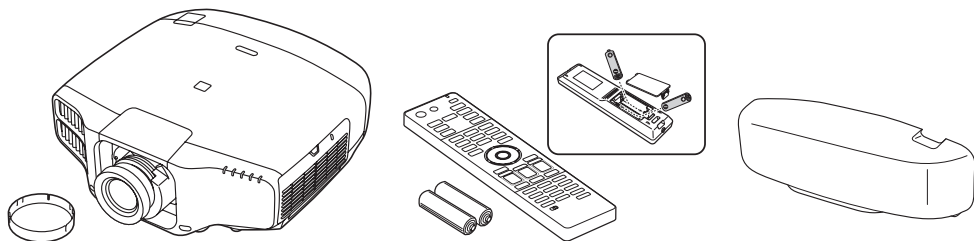

本文中相关的电源线及插头图片和描述仅供参考，
在中国大陆地区所销售产品的电源线及插头，符合中国法律法规。