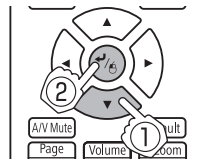

3

1

2

3

a=67% (EB-G7905U/EB-G7900U/EB-G7500U/EB-G7400U/EB-G7200W/EB-G7000W)

a=57% (EB-G7805/EB-G7800/EB-G7100)

1

2

3

4

5

完成安装后，请根据垂直安装角度在配置菜单中设定**方向**。确保正确设定**方向**。  
如果未设定，灯泡的使用寿命可能会缩短。  
对于纵向安装，将纵向模式设为开。