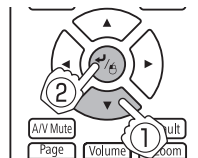

3

1

2

3

a=67% (EB-G7905U/EB-G7900U/EB-G7500U/EB-G7400U/EB-G7200W/EB-G7000W)

a=57% (EB-G7805/EB-G7800/EB-G7100)

1

2

3

4

5

完成安装后，请根据垂直安装角度在配置菜单中设定**方向**。确保正确设定**方向**。  
如果未设定，灯泡的使用寿命可能会缩短。  
对于纵向安装，将纵向模式设为开。