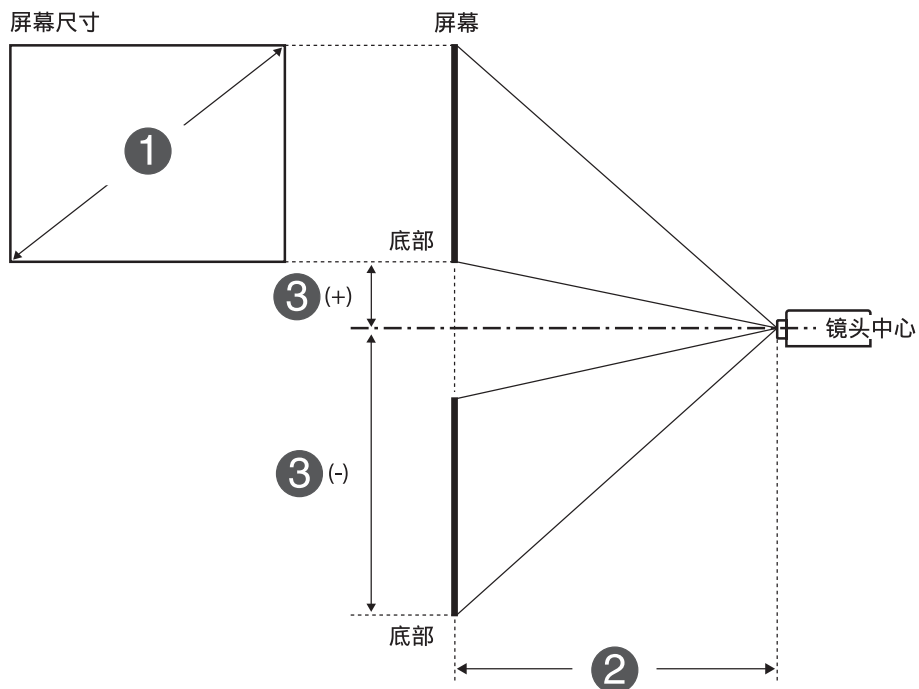

3

4

5

完成安装后，请根据垂直安装角度在配置菜单中设定**方向**。确保正确设定**方向**。  
如果未设定，灯泡的使用寿命可能会缩短。  
对于纵向安装，将纵向模式设为开。

## ■ 镜头投影距离表

- ① 屏幕尺寸 (英寸)
- ② 投影距离 (最短:宽屏 到 最长:远焦)
- ③ 是镜头的中心到屏幕底面的距离

**CB-G7905U/CB-G7900U/CB-G7500U/CB-G7400U/CB-G7200W/CB-G7000W**

带有内置镜头的投影机的镜头是 ELPLM08。

16:10

投影镜头	② (cm)		③ (cm)
	最短	最长	
ELPLM08	① x 3.16 -5.00	① x 5.05 -4.49	(+) = ① x 0.24 (-) = ① x 1.58
ELPLU03	① x 1.44 -3.77	① x 1.72 -3.63	
ELPLU04/ELPLU02	① x 1.94 -5.72	① x 2.33 -5.68	
ELPLW05	① x 2.32 -7.65	① x 3.21 -5.81	
ELPLW06/ELPLW04	① x 3.58 -7.32	① x 4.87 -8.32	
ELPLM09/ELPLS04	① x 4.73 -8.00	① x 7.59 -7.93	
ELPLM10/ELPLM06	① x 7.30 -13.04	① x 11.03 -13.01	
ELPLM11/ELPLM07	① x 10.70 -23.67	① x 16.14 -23.47	
ELPLL08/ELPLL07	① x 15.87 -31.85	① x 22.11 -31.62	
ELPLR04	① x 2.12 -6.10		