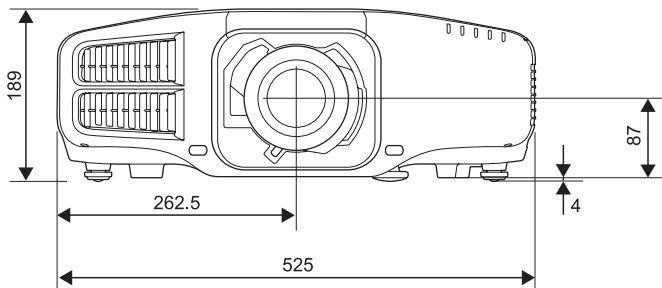

■ 支持的分辨率

计算机信号 (模拟 RGB)

信号	刷新频率 (Hz)	分辨率 (点)
VGA	60/72/75/85	640x480
SVGA	60/72/75/85	800x600
XGA	60/70/75/85	1024x768
WXGA	60	1280x768
	60	1366x768
	60/75/85	1280x800
WXGA+	60/75/85	1440x900
WXGA++	60	1600x900
SXGA	70/75/85	1152x864
	60/75/85	1280x1024
	60/75/85	1280x960
SXGA+	60/75	1400x1050
WSXGA+*1	60	1680x1050
UXGA	60	1600x1200
WUXGA*2	60	1920x1200

*1 仅限 CB-G7905U/CB-G7900U/CB-G7500U/CB-G7400U/CB-G7200W/CBG7000W。仅当从配置菜单选择宽屏作为输入分辨率时兼容。

*2 仅限 CB-G7905U/CB-G7900U/CB-G7500U/CB-G7400U仅在输入 VESA CVTRB(Reduced Blanking) 信号时兼容。

分量视频

信号	刷新频率 (Hz)	分辨率 (点)
SDTV (480i)	60	720x480
SDTV (576i)	50	720x576
SDTV (480p)	60	720x480
SDTV (576p)	50	720x576
HDTV (720p)	50/60	1280x720
HDTV (1080i)	50/60	1920x1080
HDTV (1080p)*	50/60	1920x1080

* 仅适用于来自 Computer 端口的输入信号。

从 DVI-D 端口、HDMI 端口和 HDBaseT 端口输入信号

信号	刷新频率 (Hz)	分辨率 (点)
VGA	60	640x480
SVGA	60	800x600
XGA	60	1024x768
WXGA	60	1280x800
	60	1366x768
WXGA+	60	1440x900
WXGA++	60	1600x900
WSXGA+*1	60	1680x1050
SXGA	60	1280x960
	60	1280x1024
SXGA+	60	1400x1050
UXGA	60	1600x1200
WUXGA*2	60	1920x1200
QXGA*3	60	2048x1536
WQHD*3	60	2560x1440
WQXGA*2*3	60	2560x1600
SDTV (480i/480p)	60	720x480
SDTV (576i/576p)	50	720x576
HDTV (720p)	50/60	1280x720
HDTV (1080i)	50/60	1920x1080
HDTV (1080p)	24/30/50/60	1920x1080
4Kx2K*3	24/25/30/50/60	3840x2160
4Kx2K (SMPTE)*3	24/50/60	4096x2160

*1 仅限 CB-G7905U/CB-G7900U/CB-G7500U/CB-G7400U/CB-G7200W/CBG7000W。

*2 仅在输入 VESA CVT-RB(Reduced Blanking) 信号时兼容。

*3 仅限 CB-G7905U/CB-G7900U/CB-G7500U/CB-G7400U仅用于 HDMI 输入。