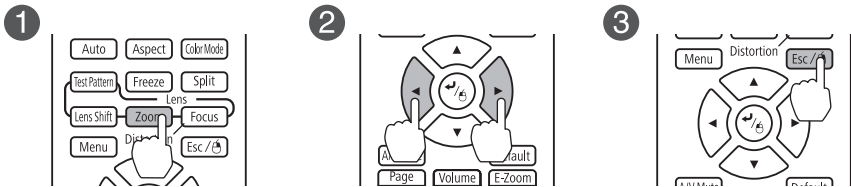

开始调整。是否继续？

是 

否

安装与前一个不同的镜头单元时，投影机打开时会显示一条消息。选择是校准镜头。使用以下镜头时，请按照所使用的镜头，设置配置菜单中的目视设置，以正确校正失真。

ELPLS04、ELPLU02、ELPLR04、ELPLW04、ELPLM06、ELPLM07、ELPLL07

 扩展设置 - 操作 - 高级 - 目视设置

**警告** 请确保将电源线插头的接地插脚插入电源插座的接地插孔。如果插接不正确，可能会导致电击、火灾或损坏您的设备。且请确保插座已接地。