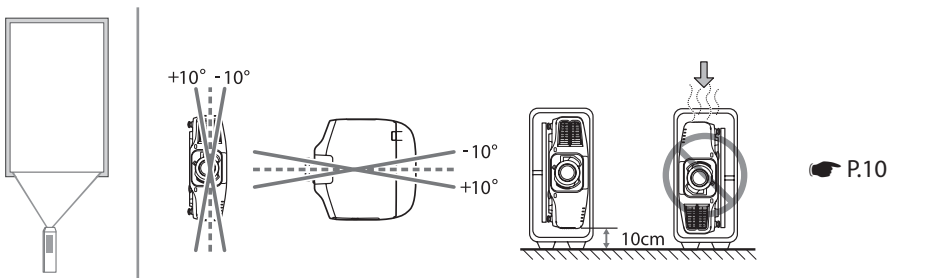

本文中相关的电源线及插头图片和描述仅供参考，
在中国大陆地区所销售产品的电源线及插头，符合中国法律法规。