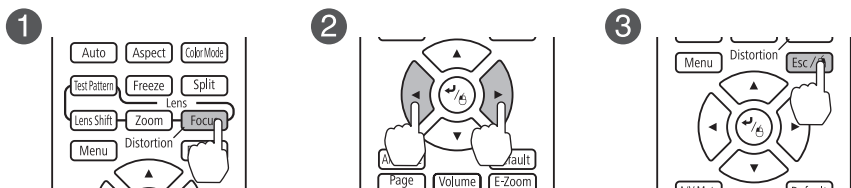

开始调整。是否继续？

是 

否

安装与前一个不同的镜头单元时，投影机打开时会显示一条消息。选择是校准镜头。使用以下镜头时，请按照所使用的镜头，设置配置菜单中的目视设置，以正确校正失真。

ELPLS04、ELPLU02、ELPLR04、ELPLW04、ELPLM06、ELPLM07、ELPLL07

 扩展设置 - 操作 - 高级 - 目视设置

**警告** 请确保将电源线插头的接地插脚插入电源插座的接地插孔。如果插接不正确，可能会导致电击、火灾或损坏您的设备。且请确保插座已接地。