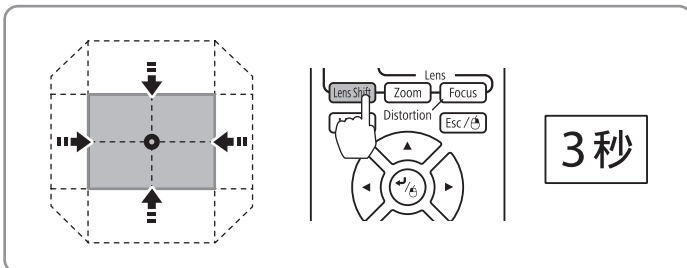

3

1

2

3

a=67% (EB-G7905U/EB-G7900U/EB-G7500U/EB-G7400U/EB-G7200W/EB-G7000W)

a=57% (EB-G7805/EB-G7800/EB-G7100)

1

2

3

4

5

完成安装后，请根据垂直安装角度在配置菜单中设定**方向**。确保正确设定**方向**。  
如果未设定，灯泡的使用寿命可能会缩短。  
对于纵向安装，将纵向模式设为开。