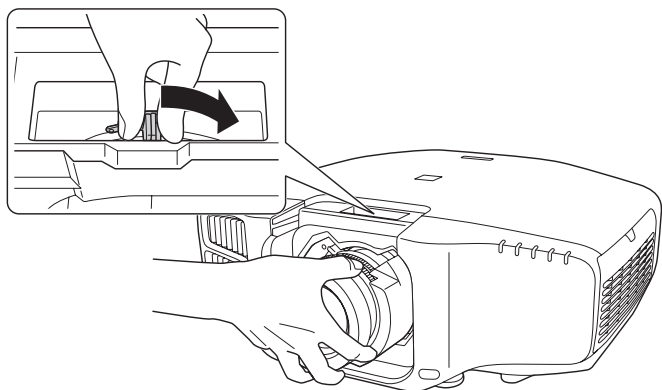

4

5

[镜头校准]

开始调整。是否继续？

是

否

安装与前一个不同的镜头单元时，投影机打开时会显示一条消息。选择是校准镜头。使用以下镜头时，请按照所使用的镜头，设置配置菜单中的目视设置，以正确校正失真。

ELPLS04、ELPLU02、ELPLR04、ELPLW04、ELPLM06、ELPLM07、ELPLL07

扩展设置 - 操作 - 高级 - 目视设置