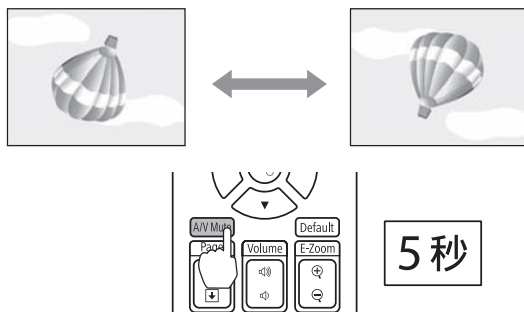

是否要设置时间？

是

否

首次打开投影机时，会显示消息”是否要设置时间？”。选择**是**并设置日期 / 时间。

☛ 使用说明书

如果要在以后设置，请选择**否**。