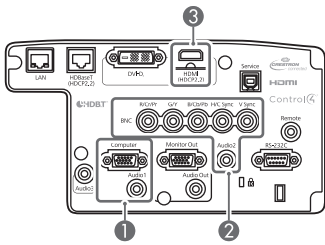

3

4

5

完成安装后，请根据垂直安装角度在配置菜单中设定**方向**。确保正确设定**方向**。  
如果未设定，灯泡的使用寿命可能会缩短。  
对于纵向安装，将纵向模式设为开。

## ■ 镜头投影距离表

- ① 屏幕尺寸 (英寸)
- ② 投影距离 (最短:宽屏 到 最长:远焦)
- ③ 是镜头的中心到屏幕底面的距离

**CB-G7905U/CB-G7900U/CB-G7500U/CB-G7400U/CB-G7200W/CB-G7000W**

带有内置镜头的投影机的镜头是 ELPLM08。

16:10

投影镜头	② (cm)		③ (cm)
	最短	最长	
ELPLM08	① x 3.16 -5.00	① x 5.05 -4.49	(+) = ① x 0.24 (-) = ① x 1.58
ELPLU03	① x 1.44 -3.77	① x 1.72 -3.63	
ELPLU04/ELPLU02	① x 1.94 -5.72	① x 2.33 -5.68	
ELPLW05	① x 2.32 -7.65	① x 3.21 -5.81	
ELPLW06/ELPLW04	① x 3.58 -7.32	① x 4.87 -8.32	
ELPLM09/ELPLS04	① x 4.73 -8.00	① x 7.59 -7.93	
ELPLM10/ELPLM06	① x 7.30 -13.04	① x 11.03 -13.01	
ELPLM11/ELPLM07	① x 10.70 -23.67	① x 16.14 -23.47	
ELPLL08/ELPLL07	① x 15.87 -31.85	① x 22.11 -31.62	
ELPLR04	① x 2.12 -6.10		