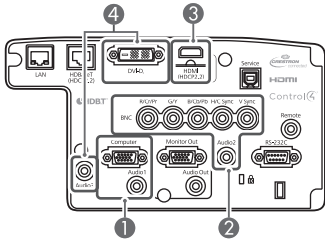

3

4

5

完成安装后，请根据垂直安装角度在配置菜单中设定**方向**。确保正确设定**方向**。  
如果未设定，灯泡的使用寿命可能会缩短。  
对于纵向安装，将纵向模式设为开。

## ■ 镜头投影距离表

- ① 屏幕尺寸 (英寸)
- ② 投影距离 (最短:宽屏 到 最长:远焦)
- ③ 是镜头的中心到屏幕底面的距离

**CB-G7905U/CB-G7900U/CB-G7500U/CB-G7400U/CB-G7200W/CB-G7000W**

带有内置镜头的投影机的镜头是 ELPLM08。

16:10

投影镜头	② (cm)		③ (cm)
	最短	最长	
ELPLM08	① x 3.16 -5.00	① x 5.05 -4.49	(+) = ① x 0.24 (-) = ① x 1.58
ELPLU03	① x 1.44 -3.77	① x 1.72 -3.63	
ELPLU04/ELPLU02	① x 1.94 -5.72	① x 2.33 -5.68	
ELPLW05	① x 2.32 -7.65	① x 3.21 -5.81	
ELPLW06/ELPLW04	① x 3.58 -7.32	① x 4.87 -8.32	
ELPLM09/ELPLS04	① x 4.73 -8.00	① x 7.59 -7.93	
ELPLM10/ELPLM06	① x 7.30 -13.04	① x 11.03 -13.01	
ELPLM11/ELPLM07	① x 10.70 -23.67	① x 16.14 -23.47	
ELPLL08/ELPLL07	① x 15.87 -31.85	① x 22.11 -31.62	
ELPLR04	① x 2.12 -6.10		

16:9

投影镜头	② (cm)		③ (cm)
	最短	最长	
ELPLM08	① x 3.25 -5.00	① x 5.19 -4.49	(+) = ① x 0.31 (-) = ① x 1.56
ELPLU03	① x 1.48 -3.77	① x 1.77 -3.63	
ELPLU04/ELPLU02	① x 1.99 -5.72	① x 2.39 -5.68	
ELPLW05	① x 2.39 -7.65	① x 3.30 -5.81	
ELPLW06/ELPLW04	① x 3.68 -7.32	① x 5.00 -8.32	
ELPLM09/ELPLS04	① x 4.86 -8.00	① x 7.80 -7.93	
ELPLM10/ELPLM06	① x 7.50 -13.04	① x 11.34 -13.01	
ELPLM11/ELPLM07	① x 11.00 -23.67	① x 16.59 -23.47	
ELPLL08/ELPLL07	① x 16.31 -31.85	① x 22.73 -31.62	
ELPLR04	① x 2.18 -6.10		