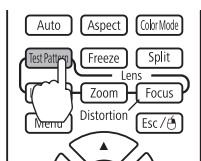

是否要设置时间？

是

否

首次打开投影机时，会显示消息”是否要设置时间？”。选择**是**并设置日期 / 时间。

☛ 使用说明书

如果要在以后设置，请选择**否**。

1

2

3