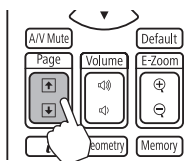

开始调整。是否继续？

是 

否

安装与前一个不同的镜头单元时，投影机打开时会显示一条消息。选择是校准镜头。使用以下镜头时，请按照所使用的镜头，设置配置菜单中的目视设置，以正确校正失真。

ELPLS04、ELPLU02、ELPLR04、ELPLW04、ELPLM06、ELPLM07、ELPLL07

 扩展设置 - 操作 - 高级 - 目视设置

**警告** 请确保将电源线插头的接地插脚插入电源插座的接地插孔。如果插接不正确，可能会导致电击、火灾或损坏您的设备。且请确保插座已接地。

是否要设置时间？

是

否

首次打开投影机时，会显示消息”是否要设置时间？”。选择**是**并设置日期 / 时间。

☛ 使用说明书

如果要在以后设置，请选择**否**。

1

2