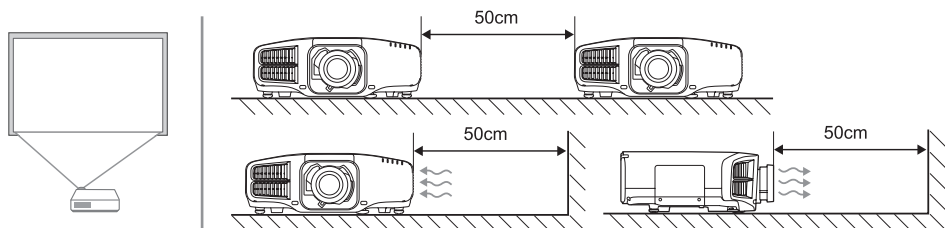

本文中相关的电源线及插头图片和描述仅供参考，
在中国大陆地区所销售产品的电源线及插头，符合中国法律法规。