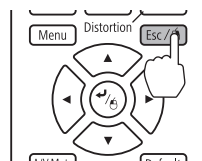

开始调整。是否继续？

是 

否

安装与前一个不同的镜头单元时，投影机打开时会显示一条消息。选择是校准镜头。使用以下镜头时，请按照所使用的镜头，设置配置菜单中的目视设置，以正确校正失真。

ELPLS04、ELPLU02、ELPLR04、ELPLW04、ELPLM06、ELPLM07、ELPLL07

 扩展设置 - 操作 - 高级 - 目视设置

**警告** 请确保将电源线插头的接地插脚插入电源插座的接地插孔。如果插接不正确，可能会导致电击、火灾或损坏您的设备。且请确保插座已接地。

3

1

2

3

a=67% (EB-G7905U/EB-G7900U/EB-G7500U/EB-G7400U/EB-G7200W/EB-G7000W)

a=57% (EB-G7805/EB-G7800/EB-G7100)

1

2

3

4

5

完成安装后，请根据垂直安装角度在配置菜单中设定**方向**。确保正确设定**方向**。  
如果未设定，灯泡的使用寿命可能会缩短。  
对于纵向安装，将纵向模式设为开。