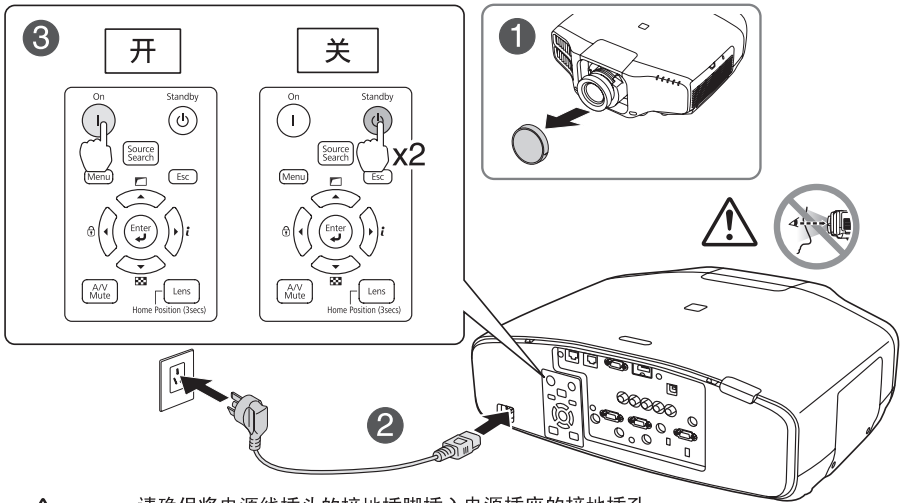

开始调整。是否继续？

是 

否

安装与前一个不同的镜头单元时，投影机打开时会显示一条消息。选择是校准镜头。使用以下镜头时，请按照所使用的镜头，设置配置菜单中的目视设置，以正确校正失真。

ELPLS04、ELPLU02、ELPLR04、ELPLW04、ELPLM06、ELPLM07、ELPLL07

 扩展设置 - 操作 - 高级 - 目视设置

**警告** 请确保将电源线插头的接地插脚插入电源插座的接地插孔。如果插接不正确，可能会导致电击、火灾或损坏您的设备。且请确保插座已接地。