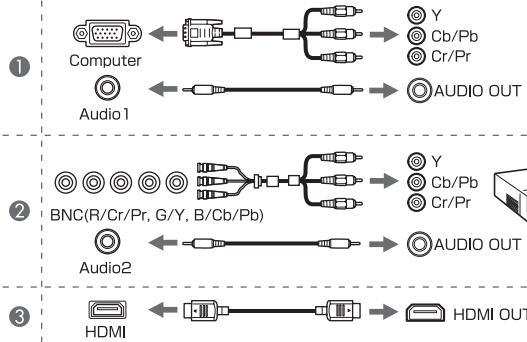

3

1

2

3

a=67% (EB-G7905U/EB-G7900U/EB-G7500U/EB-G7400U/EB-G7200W/EB-G7000W)

a=57% (EB-G7805/EB-G7800/EB-G7100)

1

2

3

4

5

完成安装后，请根据垂直安装角度在配置菜单中设定**方向**。确保正确设定**方向**。  
如果未设定，灯泡的使用寿命可能会缩短。  
对于纵向安装，将纵向模式设为开。

## ■ 镜头投影距离表

- ① 屏幕尺寸 (英寸)
- ② 投影距离 (最短:宽屏 到 最长:远焦)
- ③ 是镜头的中心到屏幕底面的距离

**CB-G7905U/CB-G7900U/CB-G7500U/CB-G7400U/CB-G7200W/CB-G7000W**

带有内置镜头的投影机的镜头是 ELPLM08。

16:10

投影镜头	② (cm)		③ (cm)
	最短	最长	
ELPLM08	① x 3.16 -5.00	① x 5.05 -4.49	(+) = ① x 0.24 (-) = ① x 1.58
ELPLU03	① x 1.44 -3.77	① x 1.72 -3.63	
ELPLU04/ELPLU02	① x 1.94 -5.72	① x 2.33 -5.68	
ELPLW05	① x 2.32 -7.65	① x 3.21 -5.81	
ELPLW06/ELPLW04	① x 3.58 -7.32	① x 4.87 -8.32	
ELPLM09/ELPLS04	① x 4.73 -8.00	① x 7.59 -7.93	
ELPLM10/ELPLM06	① x 7.30 -13.04	① x 11.03 -13.01	
ELPLM11/ELPLM07	① x 10.70 -23.67	① x 16.14 -23.47	
ELPLL08/ELPLL07	① x 15.87 -31.85	① x 22.11 -31.62	
ELPLR04	① x 2.12 -6.10		