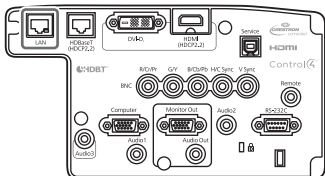

3

4

5

完成安装后，请根据垂直安装角度在配置菜单中设定**方向**。确保正确设定**方向**。  
如果未设定，灯泡的使用寿命可能会缩短。  
对于纵向安装，将纵向模式设为开。

## ■ 镜头投影距离表

- ① 屏幕尺寸 (英寸)
- ② 投影距离 (最短:宽屏 到 最长:远焦)
- ③ 是镜头的中心到屏幕底面的距离

**CB-G7905U/CB-G7900U/CB-G7500U/CB-G7400U/CB-G7200W/CB-G7000W**

带有内置镜头的投影机的镜头是 ELPLM08。

16:10

投影镜头	② (cm)		③ (cm)
	最短	最长	
ELPLM08	① x 3.16 -5.00	① x 5.05 -4.49	(+) = ① x 0.24 (-) = ① x 1.58
ELPLU03	① x 1.44 -3.77	① x 1.72 -3.63	
ELPLU04/ELPLU02	① x 1.94 -5.72	① x 2.33 -5.68	
ELPLW05	① x 2.32 -7.65	① x 3.21 -5.81	
ELPLW06/ELPLW04	① x 3.58 -7.32	① x 4.87 -8.32	
ELPLM09/ELPLS04	① x 4.73 -8.00	① x 7.59 -7.93	
ELPLM10/ELPLM06	① x 7.30 -13.04	① x 11.03 -13.01	
ELPLM11/ELPLM07	① x 10.70 -23.67	① x 16.14 -23.47	
ELPLL08/ELPLL07	① x 15.87 -31.85	① x 22.11 -31.62	
ELPLR04	① x 2.12 -6.10		

16:9

投影镜头	② (cm)		③ (cm)
	最短	最长	
ELPLM08	① x 3.25 -5.00	① x 5.19 -4.49	(+) = ① x 0.31 (-) = ① x 1.56
ELPLU03	① x 1.48 -3.77	① x 1.77 -3.63	
ELPLU04/ELPLU02	① x 1.99 -5.72	① x 2.39 -5.68	
ELPLW05	① x 2.39 -7.65	① x 3.30 -5.81	
ELPLW06/ELPLW04	① x 3.68 -7.32	① x 5.00 -8.32	
ELPLM09/ELPLS04	① x 4.86 -8.00	① x 7.80 -7.93	
ELPLM10/ELPLM06	① x 7.50 -13.04	① x 11.34 -13.01	
ELPLM11/ELPLM07	① x 11.00 -23.67	① x 16.59 -23.47	
ELPLL08/ELPLL07	① x 16.31 -31.85	① x 22.73 -31.62	
ELPLR04	① x 2.18 -6.10		