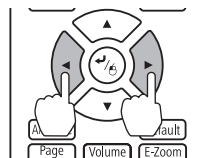

3

1

2

3

a=67% (EB-G7905U/EB-G7900U/EB-G7500U/EB-G7400U/EB-G7200W/EB-G7000W)

a=57% (EB-G7805/EB-G7800/EB-G7100)

1

2

3

4

5

完成安装后，请根据垂直安装角度在配置菜单中设定**方向**。确保正确设定**方向**。  
如果未设定，灯泡的使用寿命可能会缩短。  
对于纵向安装，将纵向模式设为开。