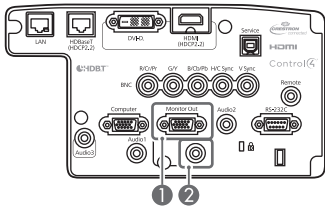

3

4

5

完成安装后，请根据垂直安装角度在配置菜单中设定**方向**。确保正确设定**方向**。  
如果未设定，灯泡的使用寿命可能会缩短。  
对于纵向安装，将纵向模式设为开。

## ■ 镜头投影距离表

- ① 屏幕尺寸 (英寸)
- ② 投影距离 (最短:宽屏 到 最长:远焦)
- ③ 是镜头的中心到屏幕底面的距离

**CB-G7905U/CB-G7900U/CB-G7500U/CB-G7400U/CB-G7200W/CB-G7000W**

带有内置镜头的投影机的镜头是 ELPLM08。

16:10

投影镜头	② (cm)		③ (cm)
	最短	最长	
ELPLM08	① x 3.16 -5.00	① x 5.05 -4.49	(+) = ① x 0.24 (-) = ① x 1.58
ELPLU03	① x 1.44 -3.77	① x 1.72 -3.63	
ELPLU04/ELPLU02	① x 1.94 -5.72	① x 2.33 -5.68	
ELPLW05	① x 2.32 -7.65	① x 3.21 -5.81	
ELPLW06/ELPLW04	① x 3.58 -7.32	① x 4.87 -8.32	
ELPLM09/ELPLS04	① x 4.73 -8.00	① x 7.59 -7.93	
ELPLM10/ELPLM06	① x 7.30 -13.04	① x 11.03 -13.01	
ELPLM11/ELPLM07	① x 10.70 -23.67	① x 16.14 -23.47	
ELPLL08/ELPLL07	① x 15.87 -31.85	① x 22.11 -31.62	
ELPLR04	① x 2.12 -6.10		