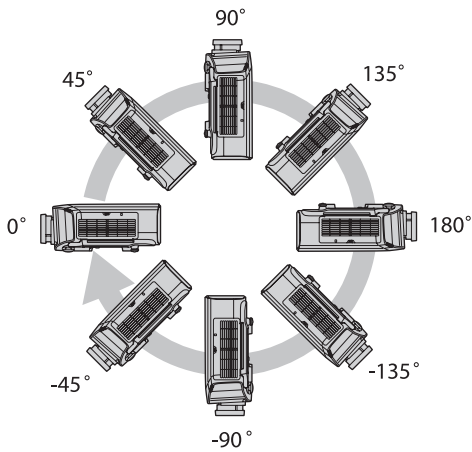

3

1

2

3

a=67% (EB-G7905U/EB-G7900U/EB-G7500U/EB-G7400U/EB-G7200W/EB-G7000W)

a=57% (EB-G7805/EB-G7800/EB-G7100)

1

2

3

4

5

完成安装后，请根据垂直安装角度在配置菜单中设定**方向**。确保正确设定**方向**。  
如果未设定，灯泡的使用寿命可能会缩短。  
对于纵向安装，将纵向模式设为开。

## ■ 镜头投影距离表

- ① 屏幕尺寸 (英寸)
- ② 投影距离 (最短:宽屏 到 最长:远焦)
- ③ 是镜头的中心到屏幕底面的距离

**CB-G7905U/CB-G7900U/CB-G7500U/CB-G7400U/CB-G7200W/CB-G7000W**

带有内置镜头的投影机的镜头是 ELPLM08。

16:10

投影镜头	② (cm)		③ (cm)
	最短	最长	
ELPLM08	① x 3.16 -5.00	① x 5.05 -4.49	(+) = ① x 0.24 (-) = ① x 1.58
ELPLU03	① x 1.44 -3.77	① x 1.72 -3.63	
ELPLU04/ELPLU02	① x 1.94 -5.72	① x 2.33 -5.68	
ELPLW05	① x 2.32 -7.65	① x 3.21 -5.81	
ELPLW06/ELPLW04	① x 3.58 -7.32	① x 4.87 -8.32	
ELPLM09/ELPLS04	① x 4.73 -8.00	① x 7.59 -7.93	
ELPLM10/ELPLM06	① x 7.30 -13.04	① x 11.03 -13.01	
ELPLM11/ELPLM07	① x 10.70 -23.67	① x 16.14 -23.47	
ELPLL08/ELPLL07	① x 15.87 -31.85	① x 22.11 -31.62	
ELPLR04	① x 2.12 -6.10		