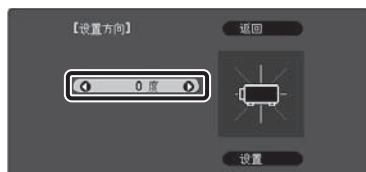

3

4

5

完成安装后，请根据垂直安装角度在配置菜单中设定**方向**。确保正确设定**方向**。  
如果未设定，灯泡的使用寿命可能会缩短。  
对于纵向安装，将纵向模式设为开。