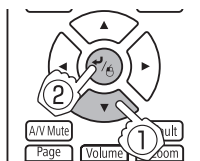

3

1

2

3

a=67% (EB-G7905U/EB-G7900U/EB-G7500U/EB-G7400U/EB-G7200W/EB-G7000W)

a=57% (EB-G7805/EB-G7800/EB-G7100)

1

2

3

4

5

完成安装后，请根据垂直安装角度在配置菜单中设定**方向**。确保正确设定**方向**。  
如果未设定，灯泡的使用寿命可能会缩短。  
对于纵向安装，将纵向模式设为开。