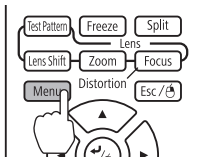

3

1

2

3

a=67% (EB-G7905U/EB-G7900U/EB-G7500U/EB-G7400U/EB-G7200W/EB-G7000W)

a=57% (EB-G7805/EB-G7800/EB-G7100)

1

2

3

4

5

完成安装后，请根据垂直安装角度在配置菜单中设定**方向**。确保正确设定**方向**。  
如果未设定，灯泡的使用寿命可能会缩短。  
对于纵向安装，将纵向模式设为开。