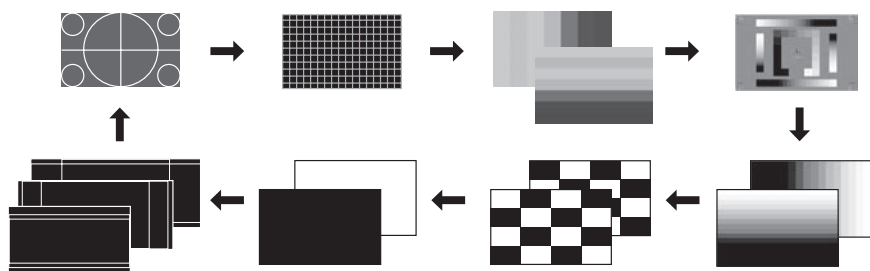

是否要设置时间？

是

否

首次打开投影机时，会显示消息”是否要设置时间？”。选择**是**并设置日期 / 时间。

☛ 使用说明书

如果要在以后设置，请选择**否**。