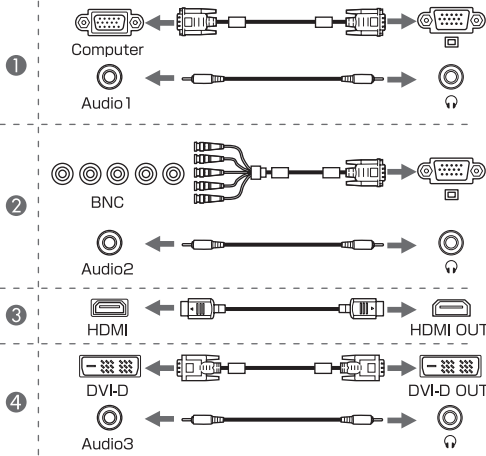

3

1

2

3

a=67% (EB-G7905U/EB-G7900U/EB-G7500U/EB-G7400U/EB-G7200W/EB-G7000W)

a=57% (EB-G7805/EB-G7800/EB-G7100)

1

2

3

4

5

完成安装后，请根据垂直安装角度在配置菜单中设定**方向**。确保正确设定**方向**。  
如果未设定，灯泡的使用寿命可能会缩短。  
对于纵向安装，将纵向模式设为开。

## ■ 镜头投影距离表

- ① 屏幕尺寸 (英寸)
- ② 投影距离 (最短:宽屏 到 最长:远焦)
- ③ 是镜头的中心到屏幕底面的距离

**CB-G7905U/CB-G7900U/CB-G7500U/CB-G7400U/CB-G7200W/CB-G7000W**

带有内置镜头的投影机的镜头是 ELPLM08。

16:10

投影镜头	② (cm)		③ (cm)
	最短	最长	
ELPLM08	① x 3.16 -5.00	① x 5.05 -4.49	(+) = ① x 0.24 (-) = ① x 1.58
ELPLU03	① x 1.44 -3.77	① x 1.72 -3.63	
ELPLU04/ELPLU02	① x 1.94 -5.72	① x 2.33 -5.68	
ELPLW05	① x 2.32 -7.65	① x 3.21 -5.81	
ELPLW06/ELPLW04	① x 3.58 -7.32	① x 4.87 -8.32	
ELPLM09/ELPLS04	① x 4.73 -8.00	① x 7.59 -7.93	
ELPLM10/ELPLM06	① x 7.30 -13.04	① x 11.03 -13.01	
ELPLM11/ELPLM07	① x 10.70 -23.67	① x 16.14 -23.47	
ELPLL08/ELPLL07	① x 15.87 -31.85	① x 22.11 -31.62	
ELPLR04	① x 2.12 -6.10		

16:9

投影镜头	② (cm)		③ (cm)
	最短	最长	
ELPLM08	① x 3.25 -5.00	① x 5.19 -4.49	(+) = ① x 0.31 (-) = ① x 1.56
ELPLU03	① x 1.48 -3.77	① x 1.77 -3.63	
ELPLU04/ELPLU02	① x 1.99 -5.72	① x 2.39 -5.68	
ELPLW05	① x 2.39 -7.65	① x 3.30 -5.81	
ELPLW06/ELPLW04	① x 3.68 -7.32	① x 5.00 -8.32	
ELPLM09/ELPLS04	① x 4.86 -8.00	① x 7.80 -7.93	
ELPLM10/ELPLM06	① x 7.50 -13.04	① x 11.34 -13.01	
ELPLM11/ELPLM07	① x 11.00 -23.67	① x 16.59 -23.47	
ELPLL08/ELPLL07	① x 16.31 -31.85	① x 22.73 -31.62	
ELPLR04	① x 2.18 -6.10		