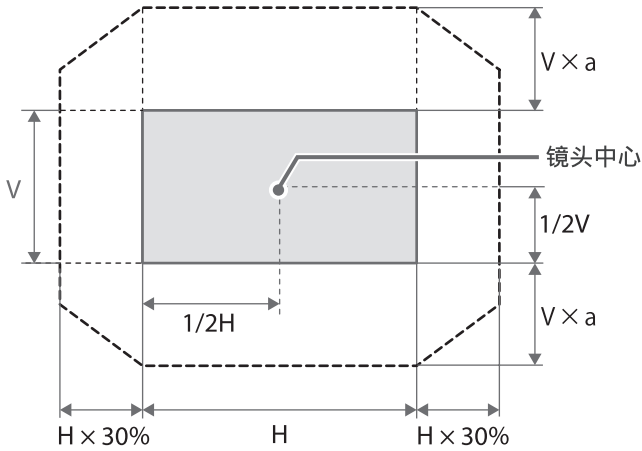

3

1

2

3

a=67% (EB-G7905U/EB-G7900U/EB-G7500U/EB-G7400U/EB-G7200W/EB-G7000W)

a=57% (EB-G7805/EB-G7800/EB-G7100)

1

2

3

4

5

完成安装后，请根据垂直安装角度在配置菜单中设定**方向**。确保正确设定**方向**。  
如果未设定，灯泡的使用寿命可能会缩短。  
对于纵向安装，将纵向模式设为开。

## ■ 镜头投影距离表

- ① 屏幕尺寸 (英寸)
- ② 投影距离 (最短:宽屏 到 最长:远焦)
- ③ 是镜头的中心到屏幕底面的距离

**CB-G7905U/CB-G7900U/CB-G7500U/CB-G7400U/CB-G7200W/CB-G7000W**

带有内置镜头的投影机的镜头是 ELPLM08。

16:10

投影镜头	② (cm)		③ (cm)
	最短	最长	
ELPLM08	① x 3.16 -5.00	① x 5.05 -4.49	(+) = ① x 0.24 (-) = ① x 1.58
ELPLU03	① x 1.44 -3.77	① x 1.72 -3.63	
ELPLU04/ELPLU02	① x 1.94 -5.72	① x 2.33 -5.68	
ELPLW05	① x 2.32 -7.65	① x 3.21 -5.81	
ELPLW06/ELPLW04	① x 3.58 -7.32	① x 4.87 -8.32	
ELPLM09/ELPLS04	① x 4.73 -8.00	① x 7.59 -7.93	
ELPLM10/ELPLM06	① x 7.30 -13.04	① x 11.03 -13.01	
ELPLM11/ELPLM07	① x 10.70 -23.67	① x 16.14 -23.47	
ELPLL08/ELPLL07	① x 15.87 -31.85	① x 22.11 -31.62	
ELPLR04	① x 2.12 -6.10		