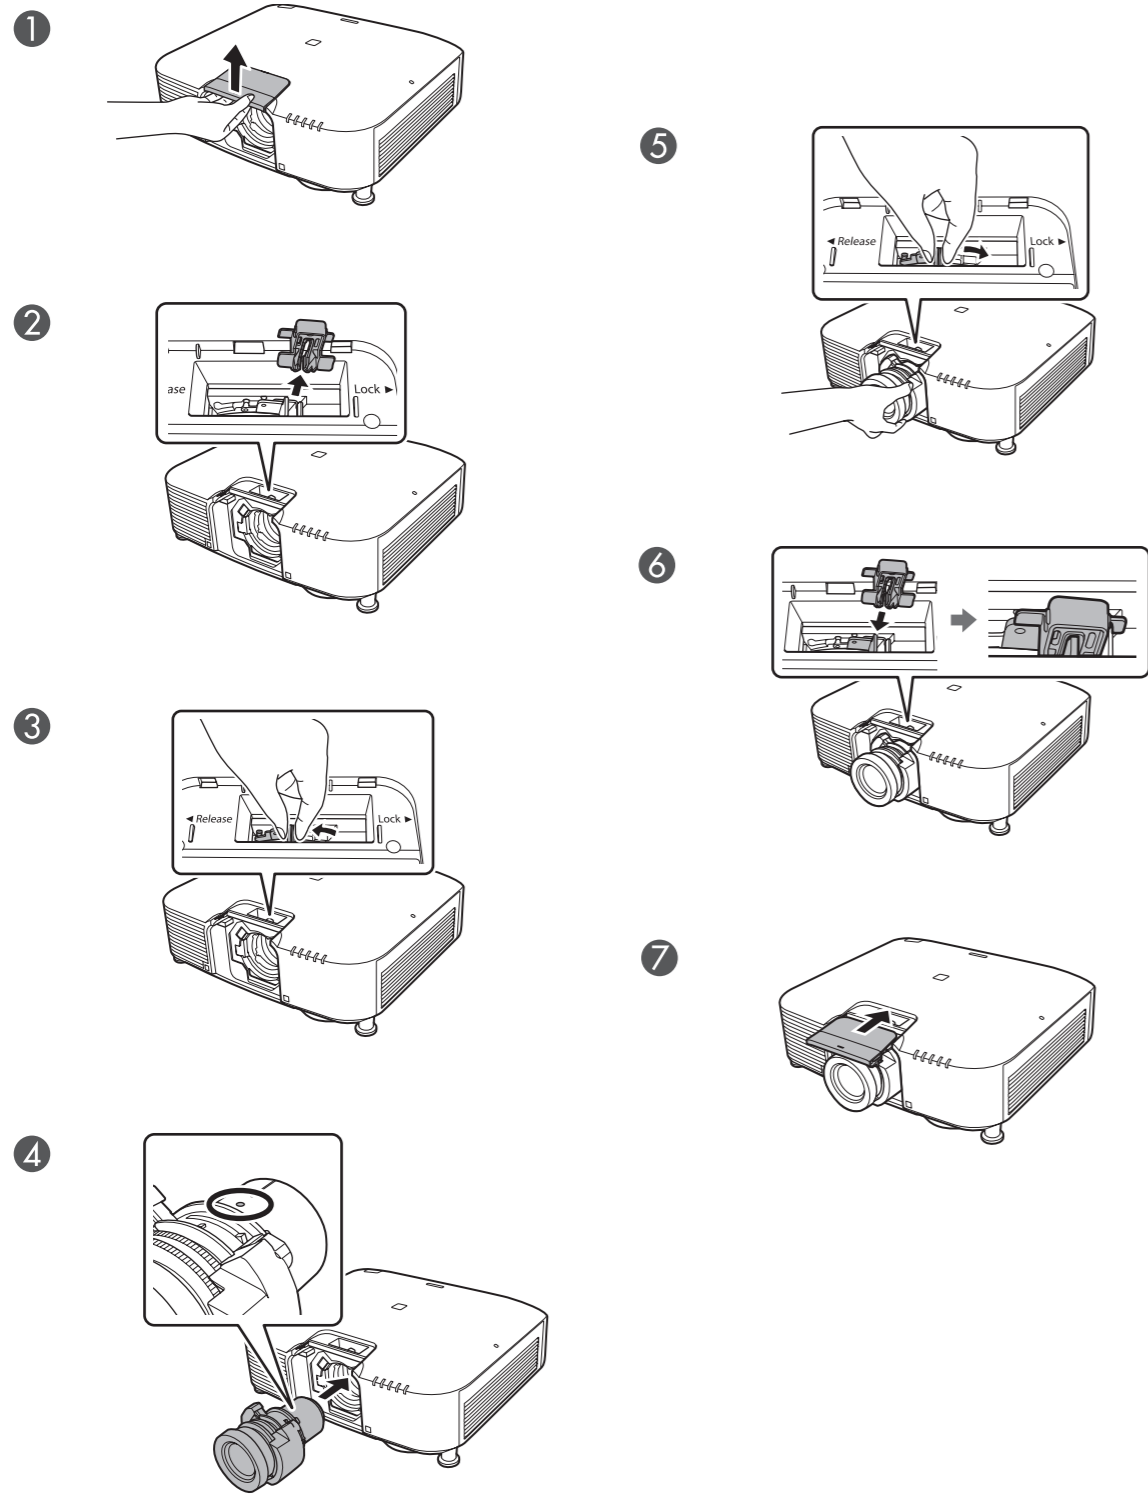

Multimedia Projector

EB-PQ2010B
EB-PQ2010W
EB-PQ2008B
EB-PQ2008W

EPSON®

EN	Start Here	SV	Börja här	UK	Почати тут
DE	Hier starten	CS	Začňte tady	KK	Осы жерден бастау
FR	Commencez ici	HU	Itt kezdje	AR	ابدأ هنا
IT	Guida rapida	PL	Rozpocznij tutaj	ZHS	入门指南
ES	Empezar aquí	RO	Începeți aici	ZHT	安裝說明
PT	Iniciar aqui	EL	Ξεκινήστε εδώ	KO	여기서 시작
NL	Start hier	TR	Buradan Başlayın	ID	Mulai di Sini
DA	Start her	SL	Začnite tukaj	VN	Bắt đầu tại đây
FI	Aloita tästä	CA	Comença aquí		
NO	Start her	RU	Начать здесь		

Unpacking

* Vary depending on the country

Attaching a Lens

Remote Control Operation

Installing

Turning On/Off