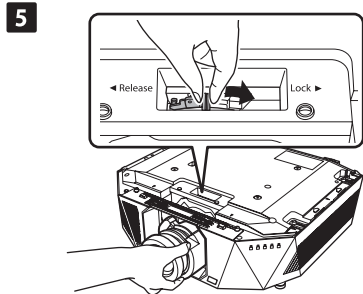

KO 프로젝터를 설치할 때는 장갑이나 다른 안전 용품으로 손을 보호하십시오.

ID Lindungi tangan Anda dengan sarung tangan atau alat keselamatan lainnya saat memasang proyektor.

VN Đeo găng tay hoặc đồ bảo hộ khác để bảo vệ tay khi lắp đặt máy chiếu.

1 Only when using
the ELPLX02S or ELPLX02WS