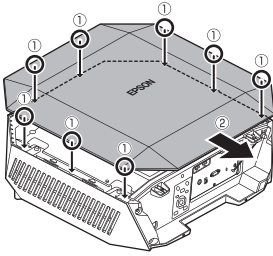

■ Attaching the Vanity Board

1