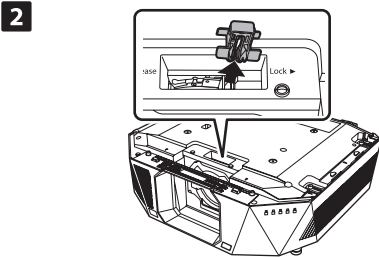

KO 프로젝터를 설치할 때는 장갑이나 다른 안전 용품으로 손을 보호하십시오.

ID Lindungi tangan Anda dengan sarung tangan atau alat keselamatan lainnya saat memasang proyektor.

VN Đeo găng tay hoặc đồ bảo hộ khác để bảo vệ tay khi lắp đặt máy chiếu.

1 Only when using
the ELPLX02S or ELPLX02WS