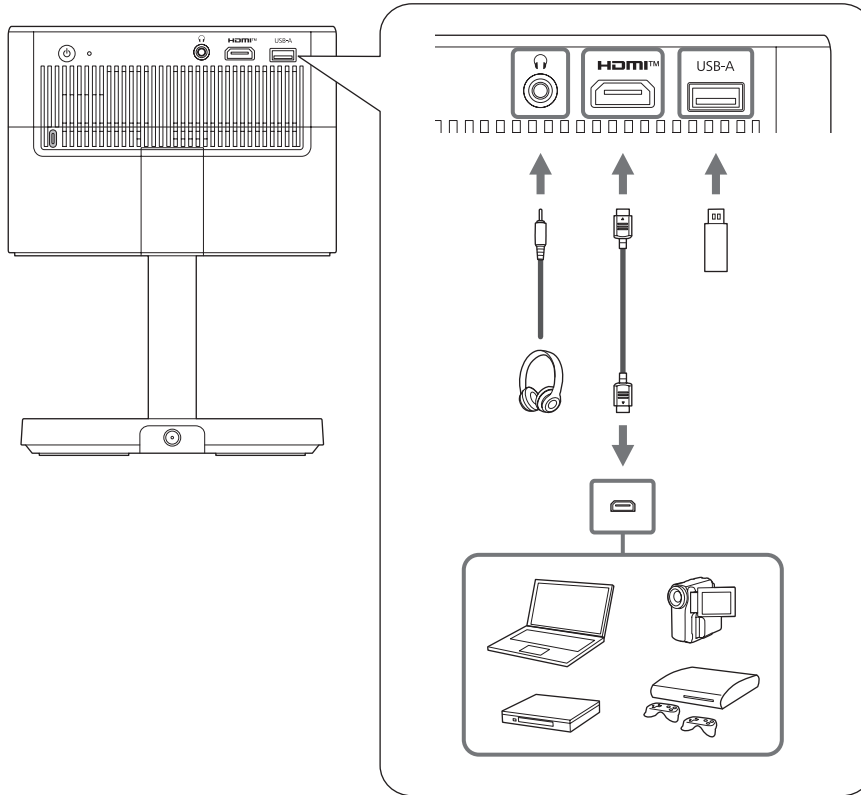

Руководство по быстрой установке

Коротка інструкція "Початок роботи"

Қысқаша іске қосу нұсқаулығы

빠른 시작 가이드

دليل البداية السريعة

設定手冊

設定説明書

Panduan Ringkas

Hướng dẫn khởi động nhanh

Included items

Connecting

1 Turn on the projector

2 Install the projector

3 Pair the remote control & Select your language

4

To check for the latest projector firmware: